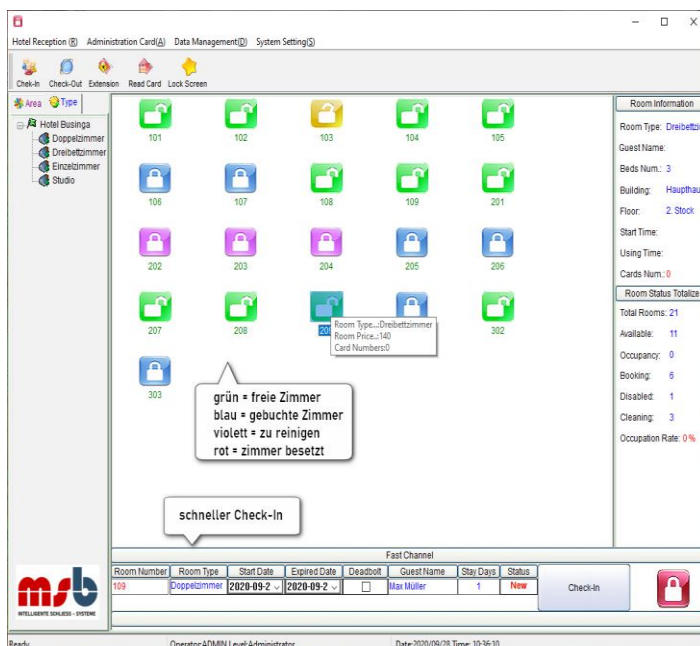

msb HOTEL SCHLIESS-SYSTEME

Vergessen Sie das Problem mit verlorengegangenen Schlüsseln und die entsprechend teure und komplizierte Nachbestellung. Ermöglichen Sie Ihren Gästen einen modernen Zugang.

Unsere attraktive Preisstruktur ermöglicht es nun auch kleineren und mittleren Betrieben auf elektronische Türschlösser umzustellen. Die msb Systeme sind kompatibel mit Ihren vorhandenen Einsteckschlössern/Türen.

Die Batterie-Lebensdauer unserer Schlösser beträgt ca. 1 Jahr. Bei niedrigem Batteriezustand ertönt bei jedem Öffnen ein Signal. Danach sind noch ca. 100 Öffnungen möglich. Als Notöffnung hat jedes Schloss an der Unterkante einen herkömmlichen Zylinder mit zwei Schlüsseln.

unsere 3 Lösungen für Hotel-Schliessanlagen:

msb Hotel-System 24

- Die Programmierung der Zimmerkarten mit Gültigkeit der Aufenthaltsdauer erfolgt über unsere Software und Kartenleser direkt am PC (Windows).
- Pro Schloss ist 1 Karte inbegriffen, zusätzliche Karten CHF 2.50
- Die Software ermöglicht zahlreiche Management-Funktionen.
- Gäste erhalten vorprogrammierte Schlüsselkarten. Bei Verlust der Karte kann diese einfach deaktiviert werden.
- Mitarbeiter erhalten Zutritt zu allen Zimmern mit einer programmierten Mitarbeiterkarte oder Masterkarte
- Zink/Aluminium Legierung, Acryl
- Wassergeschützt; nicht für Aussen Türen mit direktem Regeneinfall geeignet.
- **Kosten pro Schloss CHF 180.00**
Mindestbestellung 10 Schlösser
Software (englisch) CHF 550.00 inkl. Kartencodierstation